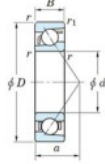

## Kogellager enkele rij 7315-JTEKT - 7315-JTEKT

<https://www.123kogellager.be/kogellager-behuizing/kogellager/enkele-rij/7315-jtekt>

Boundary dimensions

Single row angular bearing

Bearing No.	Boundary dimensions(mm)						Basic load ratings(kN)		Fatigue load limit(kN)		Limiting speed(min <sup>-1</sup> )	
	d	D	B	r1(max)	r1(min)	a	Cr	CO	C0	FD	FD	Grease lub.
7315	75	160	37	2.1	1.1		170	106	6.75	-		4000

## PRODUCTKENMERKEN

Merk	JTEKT
N° Ean13	4549250201554
Binnendiameter	75 mm
Buitendiameter	160 mm
Dikte	37 mm
Grenstoerental	4000 rpm
Dynamische belasting	170 kN
Statische belasting	106 kN
Verpakking	1

[contact@123kogellager.be](mailto:contact@123kogellager.be)