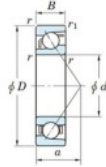

Kogellager enkele rij 7315-C-JTEKT - 7315-C-JTEKT

<https://www.123kogellager.be/kogellager-behuizing/kogellager/enkele-rij/7315-c-jtekt>

Boundary dimensions

Single row angular bearing

Bearing No.	Boundary dimensions(mm)						Basic load ratings(kN)		Fatigue load factor	Limiting speeds(min-1) General use
	d	D	B	r1(max)	r1(min)	Cr	Cor	Co		
7315C	75	160	37	2.1	1.1	182	113	7.75	13.4	5600

PRODUCTKENMERKEN

Merk	JTEKT
N° Ean13	3616060639431
Binnendiameter	75 mm
Binnendiameter	2.953" inch
Buitendiameter	160 mm
Buitendiameter	6.299" inch
Dikte	37 mm
Dikte	1.457" inch
Grenstoerental	5600 rpm
Dynamische belasting	182 kN
Statische belasting	113 kN
Verpakking	1