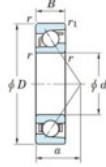

Kogellager enkele rij 7216-JTEKT - 7216-JTEKT

<https://www.123kogellager.be/kogellager-behuizing/kogellager/enkele-rij/7216-jtekt>

Boundary dimensions

Single row angular bearing

Bearing No.	Boundary dimensions(mm)					Basic load ratings(kN)		Fatigue load limit(kN)		factor	Limiting speeds(min-1) Grease lub.
	d	D	B	r1max	r1min	Cr	Cor	Cu	so		
7216	80	140	26	2	1	111	76.2	4.4	-	4300	

PRODUCTKENMERKEN

Merk	JTEKT
N° Ean13	4549250196850
Binnendiameter	80 mm
Buitendiameter	140 mm
Dikte	26 mm
Grenstoerental	4300 rpm
Dynamische belasting	111 kN
Statische belasting	76.2 kN
Verpakking	1

contact@123kogellager.be