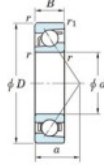

Kogellager enkele rij 7316-B-JTEKT - 7316-B-JTEKT

<https://www.123kogellager.be/kogellager-behuizing/kogellager/enkele-rij/7316-b-jtekt>

Boundary dimensions

Single row angular bearing

Bearing No.	Boundary dimensions(mm)					Basic load ratings(kN)		Fatigue load limit(kN)		factor	Limiting speeds(min-1) Grease lub.
	d	D	B	r1(mm)	r2(mm)	Cr	Cor	Cu	U		
7316B	80	170	39	2.1	1.1	169	109	6.35	-	-	2800

PRODUCTKENMERKEN

Merk	JTEKT
N° Ean13	4549250201745
Binnendiameter	80 mm
Buitendiameter	170 mm
Dikte	39 mm
Grenstoerental	2800 rpm
Dynamische belasting	169 kN
Statische belasting	109 kN
Verpakking	1

contact@123kogellager.be