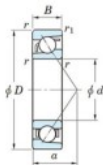

Kogellager enkele rij 7316-JTEKT - 7316-JTEKT

<https://www.123kogellager.be/kogellager-behuizing/kogellager/enkele-rij/7316-jtekt>

Boundary dimensions

Single row angular bearing

Bearing No.	Boundary dimensions(mm)					Basic load ratings(kN)		Fatigue load limit(kN)		Limiting speeds(min-1)	
	d	D	B	r	r1	C _r	C ₁₀	C ₉₀	ω	ω _{lim}	
7316	80	170	39	2.1	1.1	184	119	7.35	-	3700	

PRODUCTKENMERKEN

Merk	JTEKT
N° Ean13	4549250201721
Binnendiameter	80 mm
Buitendiameter	170 mm
Dikte	39 mm
Grenstoerental	3700 rpm
Gewicht	3700 g
Dynamische belasting	184 kN
Statische belasting	119 kN
Verpakking	-