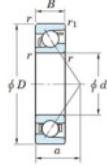

Kogellager enkele rij 7316-C-JTEKT - 7316-C-JTEKT

<https://www.123kogellager.be/kogellager-behuizing/kogellager/enkele-rij/7316-c-jtekt>

Boundary dimensions

Single row angular bearing

Bearing No.	Boundary dimensions(mm)					Basic load ratings(kN)		Fatigue load limits(kN)		factor	Limiting speeds(min-1) Grease Lub.
	d	D	B	r1(mm)	r1(mm)	Cr	Cor	Ca	C0		
7316C	80	170	39	2.1	1.1	197	127	8.4	13.5		5200

PRODUCTKENMERKEN

Merk	JTEKT
N° Ean13	3616060639493
Binnendiameter	80 mm
Buitendiameter	170 mm
Dikte	39 mm
Grenstoerental	5200 rpm
Dynamische belasting	197 kN
Statische belasting	127 kN
Verpakking	1

contact@123kogellager.be