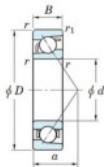

Kogellager enkele rij 7217-B-JTEKT - 7217-B-JTEKT

<https://www.123kogellager.be/kogellager-behuizing/kogellager/enkele-rij/7217-b-jtekt>

Boundary dimensions

Single row angular bearing

Bearing No.	Boundary dimensions(mm)					Basic load ratings(kN)		Fatigue load limits(kN)		factor	Limiting speeds(min-1) Grease lub.
	d	D	B	r1(max)	r1(min)	Cr	C0r	Cu	50		
7217B	85	150	28	2	1	116	81.1	4.35	-	3000	

PRODUCTKENMERKEN

Merk	JTEKT
N° Ean13	4549250197253
Binnendiameter	85 mm
Buitendiameter	150 mm
Dikte	28 mm
Grenstoerental	3000 rpm
Dynamische belasting	116 kN
Statische belasting	81.1 kN
Verpakking	1

contact@123kogellager.be