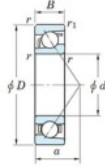

Kogellager enkele rij 7218-JTEKT - 7218-JTEKT

<https://www.123kogellager.be/kogellager-behuizing/kogellager/enkele-rij/7218-jtekt>

Boundary dimensions

Single row angular bearing

Bearing No.	Boundary dimensions(mm)					Basic load ratings(kN)		Fatigue load limit(kN)		factor (f)	Limiting speeds(min-1) (Grease lub.)
	d	D	B	r1(min)	r1(max)	Cr	C0r	C0r	C0r		
7218	90	160	30	2	1	147	103	5.65	-	-	3700

PRODUCTKENMERKEN

Merk	JTEKT
N° Ean13	4549250197437
Binnendiameter	90 mm
Buitendiameter	160 mm
Dikte	30 mm
Grenstoerental	3700 rpm
Gewicht	2220 g
Dynamische belasting	147 kN
Statische belasting	103 kN
Verpakking	1