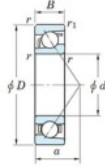

Kogellager enkele rij 7218-JTEKT - 7218-JTEKT

<https://www.123kogellager.be/kogellager-behuizing/kogellager/enkele-rij/7218-jtekt>

Boundary dimensions

Single row angular bearing

Bearing No.	Boundary dimensions(mm)					Basic load ratings(kN)		Fatigue load limit(kN)		factor (f)	Limiting speeds(min-1) (Grease lub.)
	d	D	B	r1(max)	r1(min)	Cr	C0r	Cr	C0r		
7218	90	160	30	2	1	147	103	5.65	-	-	3700

PRODUCTKENMERKEN

Merk	JTEKT
N° Ean13	4549250197437
Binnendiameter	90 mm
Buitendiameter	160 mm
Dikte	30 mm
Grenstoerental	3700 rpm
Gewicht	2220 g
Dynamische belasting	147 kN
Statische belasting	103 kN
Verpakking	1