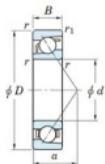

## Kogellager enkele rij 7218-C-JTEKT - 7218-C-JTEKT

<https://www.123kogellager.be/kogellager-behuizing/kogellager/enkele-rij/7218-c-jtekt>

Boundary dimensions

Single row angular bearing

Bearing No.	Boundary dimensions(mm)					Basic load ratings(kN)		Fatigue load limit(kN)		Limiting speeds(min-1)	
	d	D	B	r1(max)	r1(min)	C <sub>r</sub>	C <sub>10</sub>	C <sub>90</sub>	S <sub>1</sub>	S <sub>2</sub>	Grease lub.
7218C	90	160	30	2	1	160	112	6.4	14.6		5200

## PRODUCTKENMERKEN

Merk	JTEKT
N° Ean13	4549250197581
Binnendiameter	90 mm
Buitendiameter	160 mm
Dikte	30 mm
Grenstoerental	5200 rpm
Dynamische belasting	160 kN
Statische belasting	112 kN
Verpakking	1

[contact@123kogellager.be](mailto:contact@123kogellager.be)