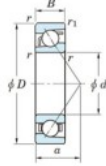

Kogellager enkele rij 7219-B-JTEKT - 7219-B-JTEKT

<https://www.123kogellager.be/kogellager-behuizing/kogellager/enkele-rij/7219-b-jtekt>

Boundary dimensions

Single row angular bearing

Bearing No.	Boundary dimensions(mm)					Basic load ratings(kN)		Fatigue load factor		Limiting speeds(min-1)
	d	D	B	r	a	C ₀	C ₁₀	f ₀	f ₁	Grease lub.
7219B	95	170	32	2.1	1.1	145	101	5.1	-	2600

PRODUCTKENMERKEN

Merk	JTEKT
N° Ean13	4549250197819
Binnendiameter	95 mm
Buitendiameter	170 mm
Dikte	32 mm
Grenstoerental	2600 rpm
Dynamische belasting	145 kN
Statische belasting	101 kN
Verpakking	1

contact@123kogellager.be