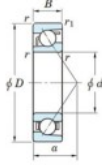

## Kogellager enkele rij 7219-C-JTEKT - 7219-C-JTEKT

<https://www.123kogellager.be/kogellager-behuizing/kogellager/enkele-rij/7219-c-jtekt>

Boundary dimensions

Single row angular bearing

Bearing No.	Boundary dimensions(mm)						Basic load ratings(kN)		Fatigue load factor		Limiting speeds(min-1)
	d	D	B	r	r1	α	C0	C10	f0	f1	(Grease lub.)
7219C	95	170	32	2.1	1.1	174	120	6.75	14.6	4800	

## PRODUCTKENMERKEN

Merk	JTEKT
N° Ean13	3616060639721
Binnendiameter	95 mm
Buitendiameter	170 mm
Dikte	32 mm
Grenstoerental	4800 rpm
Dynamische belasting	174 kN
Statische belasting	120 kN
Verpakking	1

[contact@123kogellager.be](mailto:contact@123kogellager.be)