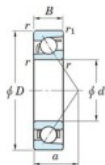

Kogellager enkele rij 7320-B-JTEKT - 7320-B-JTEKT

<https://www.123kogellager.be/kogellager-behuizing/kogellager/enkele-rij/7320-b-jtekt>

Boundary dimensions

Single row angular bearing

Bearing No.	Boundary dimensions(mm)					Basic load ratings(kN)		Fatigue load limit(kN)		factor	Limiting speeds(min-1) Grease lub.
	d	D	B	r(mm)	r1(mm)	Cr	Cor	Cu	Co		
7320B	100	215	47	3	1.1	238	178	7.3	-	-	2100

PRODUCTKENMERKEN

Merk	JTEKT
N° Ean13	4549250202438
Binnendiameter	100 mm
Buitendiameter	215 mm
Dikte	47 mm
Grenstoerental	2100 rpm
Gewicht	7171 g
Dynamische belasting	238 kN
Statische belasting	178 kN
Verpakking	1