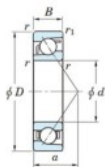

Kogellager enkele rij 7320-JTEKT - 7320-JTEKT

<https://www.123kogellager.be/kogellager-behuizing/kogellager/enkele-rij/7320-jtekt>

Boundary dimensions

Single row angular bearing

Bearing No.	Boundary dimensions(mm)					Basic load ratings(kN)		Fatigue load limit(kN)		factor	Limiting speeds(min-1) (Grease lub)
	d	D	B	r1mm	r2mm	C ₁₀	C ₉₀	C ₁₀	C ₉₀		
7320	100	215	47	3	1.1	259	194	7.95	-	-	2800

PRODUCTKENMERKEN

Merk	JTEKT
N° Ean13	4549250202421
Binnendiameter	100 mm
Binnendiameter	3.937" inch
Buitendiameter	215 mm
Buitendiameter	8.465" inch
Dikte	47 mm
Dikte	1.85" inch
Grenstoerental	2800 rpm
Dynamische belasting	259 kN
Statische belasting	194 kN
Verpakking	1