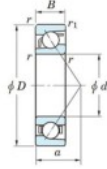

Kogellager enkele rij 7320-C-JTEKT - 7320-C-JTEKT

<https://www.123kogellager.be/kogellager-behuizing/kogellager/enkele-rij/7320-c-jtekt>

Boundary dimensions

Single row angular bearing

Bearing No.	Boundary dimensions(mm)					Basic load ratings(kN)		Fatigue load limit(kN)	factor	Limiting speeds(min-1)
	a	D	B	r1(min)	r1(max)	Cr	C0r	Cu	f0	Grease lub.
7320C	100	215	47	3	1.1	278	208	8.5	13.4	4000

PRODUCTKENMERKEN

Merk	JTEKT
N° Ean13	3616060639820
Binnendiameter	100 mm
Buitendiameter	215 mm
Dikte	47 mm
Grenstoerental	4000 rpm
Dynamische belasting	278 kN
Statische belasting	208 kN
Verpakking	1

contact@123kogellager.be