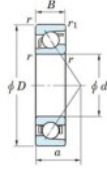

## Kogellager enkele rij 7320-C-JTEKT - 7320-C-JTEKT

<https://www.123kogellager.be/kogellager-behuizing/kogellager/enkele-rij/7320-c-jtekt>

Boundary dimensions

Single row angular bearing

Bearing No.	Boundary dimensions(mm)					Basic load ratings(kN)		Fatigue load limit(kN)	factor	Limiting speeds(min-1)
	a	D	B	r1(min)	r1(max)	Cr	C0r	Cu	f0	Grease lub.
7320C	100	215	47	3	1.1	278	208	8.5	13.4	4000

## PRODUCTKENMERKEN

Merk	JTEKT
N° Ean13	3616060639820
Binnendiameter	100 mm
Buitendiameter	215 mm
Dikte	47 mm
Grenstoerental	4000 rpm
Dynamische belasting	278 kN
Statische belasting	208 kN
Verpakking	1