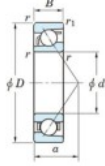

## Kogellager enkele rij 7000-C-FY-JTEKT - 7000-C-FY-JTEKT

<https://www.123kogellager.be/kogellager-behuizing/kogellager/enkele-rij/7000-c-fy-jtekt>

Boundary dimensions

Single row angular bearing

Bearing No.	Boundary dimensions(mm)					Basic load ratings(kN)		Fatigue load limit(kN)	factor	Limiting speeds(min-1)
	d	D	B	r1(rn)	r2(rn)	C <sub>r</sub>	C <sub>0r</sub>	C <sub>0</sub>	f <sub>0</sub>	General life
7000C FY	10	26	8	0.3	0.15	6.6	2.45	0.13	12.5	47000

## PRODUCTKENMERKEN

Merk	JTEKT
N° Ean13	3616060639868
Binnendiameter	10 mm
Buitendiameter	26 mm
Dikte	8 mm
Grenstoerental	47000 rpm
Dynamische belasting	6.6 kN
Statische belasting	2.45 kN
Verpakking	1

[contact@123kogellager.be](mailto:contact@123kogellager.be)