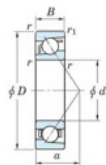

Kogellager enkele rij 7201-FY-JTEKT - 7201-FY-JTEKT

<https://www.123kogellager.be/kogellager-behuizing/kogellager/enkele-rij/7201-fy-jtekt>

Boundary dimensions

Single row angular bearing

Bearing No.	Boundary dimensions(mm)						Basic load ratings(kN)		Fatigue load limit(kN)		Limiting speeds(min ⁻¹)	
	d	D	B	r1(max)	r1(min)	r1	C _r	C _{0r}	C _u	f ₀	f _u	Grease lub.
7201 FY	12	32	10	0.6	0.3		9.3	3.65	0.28	-		27000

PRODUCTKENMERKEN

Merk	JTEKT
N° Ean13	3616060639967
Binnendiameter	12 mm
Buitendiameter	32 mm
Dikte	10 mm
Grenstoerental	27000 rpm
Dynamische belasting	9.3 kN
Statische belasting	3.65 kN
Verpakking	1

contact@123kogellager.be