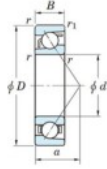

Kogellager enkele rij 7002-FY-JTEKT - 7002-FY-JTEKT

<https://www.123kogellager.be/kogellager-behuizing/kogellager/enkele-rij/7002-fy-jtekt>

Boundary dimensions

Single row angular bearing

Bearing No.	Boundary dimensions(mm)					Basic load ratings(kN)		Fatigue load limits(kN)		factor	Limiting speeds(min-1) Grease LUB.
	d	D	B	r(mm)	r1(mm)	Cr	C0r	Cu	10		
7002 FY	15	32	9	0.3	0.15	7.65	3.45	0.18	-	-	26000

PRODUCTKENMERKEN

Merk	JTEKT
N° Ean13	3616060640017
Binnendiameter	15 mm
Buitendiameter	32 mm
Dikte	9 mm
Grenstoerental	26000 rpm
Dynamische belasting	7.65 kN
Statische belasting	3.45 kN
Verpakking	1

contact@123kogellager.be