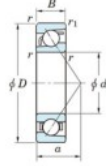

Kogellager enkele rij 7202-C-FY-JTEKT - 7202-C-FY-JTEKT

<https://www.123kogellager.be/kogellager-behuizing/kogellager/enkele-rij/7202-c-fy-jtekt>

Boundary dimensions

Single row angular bearing

Bearing No.	Boundary dimensions(mm)						Basic load ratings(kN)		Fatigue load limit(kN)		Limiting speeds(r/min-1)	
	d	D	B	r1(max)	r2(max)	a	C0	C10	C0	C10	ED	Grease lub.
7202 FY	15	35	11	0.6	0.3	10.1	4.25	0.3	-	-	24000	

PRODUCTKENMERKEN

Merk	JTEKT
N° Ean13	3616060640055
Binnendiameter	15 mm
Buitendiameter	35 mm
Dikte	11 mm
Grenstoerental	33000 rpm
Dynamische belasting	10.8 kN
Statische belasting	4.55 kN
Verpakking	1

contact@123kogellager.be