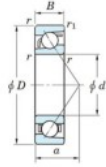

Kogellager enkele rij 7903-C-FY-JTEKT - 7903-C-FY-JTEKT

<https://www.123kogellager.be/kogellager-behuizing/kogellager/enkele-rij/7903-c-fy-jtekt>

Boundary dimensions

Single row angular bearing

| Bearing No. | Boundary dimensions(mm) | | | | | Basic load ratings(kN) | | Fatigue load limit(kN) | | factor | Limiting speeds(min-1) Grease lub. |
|-------------|-------------------------|----|----|---------|---------|------------------------|------------------|------------------------|---|--------|---------------------------------------|
| | d | D | B | r1(max) | r1(min) | C _r | C _{10r} | C ₉₀ | | | |
| 7302 FY | 15 | 42 | 13 | 1 | 0.6 | 13.7 | 6.45 | 0.49 | - | - | 20000 |