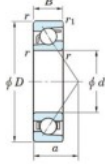

Kogellager enkele rij 7003-FY-JTEKT - 7003-FY-JTEKT

<https://www.123kogellager.be/kogellager-behuizing/kogellager/enkele-rij/7003-fy-jtekt>

Boundary dimensions

Single row angular bearing

Bearing No.	Boundary dimensions(mm)						Basic load ratings(kN)		Fatigue load	factor	Limiting
	d	D	B	r1(mm)	r2(mm)	Cr	Cor	C0	f0	speeds(min-1) Grease lub.	
7003 FY	17	35	10	0.3	0.15	8.4	4.15	0.21	-	23000	

PRODUCTKENMERKEN

Merk	JTEKT
N° Ean13	3616060640109
Binnendiameter	17 mm
Buitendiameter	35 mm
Dikte	10 mm
Grenstoerental	23000 rpm
Gewicht	43 g
Dynamische belasting	8.4 kN
Statische belasting	4.15 kN
Verpakking	1