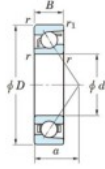

## Kogellager enkele rij 7303-B-FY-JTEKT - 7303-B-FY-JTEKT

<https://www.123kogellager.be/kogellager-behuizing/kogellager/enkele-rij/7303-b-fy-jtekt>

Boundary dimensions

Single row angular bearing

Bearing No.	Boundary dimensions(mm)					Basic load ratings(kN)		Fatigue load	factor	Limiting
	d	D	B	r1(mm)	r2(mm)	Cr	C0r	Emil(kN)	W	speeds(min-1) Grease lub.
7303B FY	17	47	14	1	0.6	17.3	7.3	0.51	-	14000

## PRODUCTKENMERKEN

Merk	JTEKT
N° Ean13	3616060640154
Binnendiameter	17 mm
Buitendiameter	47 mm
Dikte	14 mm
Grenstoerental	14000 rpm
Dynamische belasting	17.3 kN
Statische belasting	7.3 kN
Verpakking	1