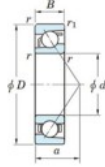

Kogellager enkele rij 7303-FY-JTEKT - 7303-FY-JTEKT

<https://www.123kogellager.be/kogellager-behuizing/kogellager/enkele-rij/7303-fy-jtekt>

Boundary dimensions

Single row angular bearing

Bearing No.	Boundary dimensions(mm)						Basic load ratings(kN)		Fatigue load limit(kN)		factor	Limiting speeds(min-1) Grease lub.
	d	D	B	r1(mm)	r1(mm)	Cr	Cor	Cu	Co			
7303 FY	17	47	14	1	0.6	18.7	7.9	0.59	-	-	18000	

PRODUCTKENMERKEN

Merk	JTEKT
N° Ean13	3616060640161
Binnendiameter	17 mm
Buitendiameter	47 mm
Dikte	14 mm
Grenstoerental	18000 rpm
Dynamische belasting	18.7 kN
Statische belasting	7.9 kN
Verpakking	1

contact@123kogellager.be