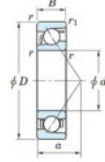

## Kogellager enkele rij 7303-C-FY-JTEKT - 7303-C-FY-JTEKT

<https://www.123kogellager.be/kogellager-behuizing/kogellager/enkele-rij/7303-c-fy-jtekt>

Boundary dimensions

Single row angular bearing

Bearing No.	Boundary dimensions(mm)					Basic load ratings(kN)		Fatigue load limit(kN)		factor	Limiting speeds(min-1) Grease lub.
	d	D	B	r(mm)	r1(mm)	Cr	CB	Cu	10		
7303C FY	17	47	14	1	0.6	19.8	8.4	0.65	12.6		25000

## PRODUCTKENMERKEN

Merk	JTEKT
N° Ean13	3616060640178
Binnendiameter	17 mm
Buitendiameter	47 mm
Dikte	14 mm
Grenstoerental	25000 rpm
Dynamische belasting	19.8 kN
Statische belasting	8.4 kN
Verpakking	1