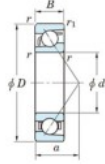

Kogellager enkele rij 7004-FY-JTEKT - 7004-FY-JTEKT

<https://www.123kogellager.be/kogellager-behuizing/kogellager/enkele-rij/7004-fy-jtekt>

Boundary dimensions

Single row angular bearing

Bearing No.	Boundary dimensions(mm)						Basic load ratings(kN)		Fatigue load limit(kN)		Factor	Limiting speed(min ⁻¹) Grease lub.
	d	D	B	r1(mm)	r2(mm)	Cr	C0r	Ca	C0a			
7004 FY	20	42	12	0.6	0.3	12.9	6.1	0.39	-	-	19000	

PRODUCTKENMERKEN

Merk	JTEKT
N° Ean13	3616060640208
Binnendiameter	20 mm
Binnendiameter	0.787" inch
Buitendiameter	42 mm
Buitendiameter	1.654" inch
Dikte	12 mm
Dikte	0.472" inch
Grenstoerental	19000 rpm
Dynamische belasting	12.9 kN
Statische belasting	6.1 kN
Verpakking	1