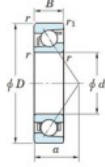

Kogellager enkele rij 7204-FY-JTEKT - 7204-FY-JTEKT

<https://www.123kogellager.be/kogellager-behuizing/kogellager/enkele-rij/7204-fy-jtekt>

Boundary dimensions

Single row angular bearing

Bearing No.	Boundary dimensions(mm)					Basic load ratings(kN)		Fatigue load limit(kN)		factor	Limiting speeds(min-1) Grease lub.
	d	D	B	r1(mm)	r2(mm)	Cr	Cor	C0	0		
7204 FY	20	47	14	1	0.6	18.1	8.4	0.58	-	-	17000

PRODUCTKENMERKEN

Merk	JTEKT
N° Ean13	3616060640239
Binnendiameter	20 mm
Buitendiameter	47 mm
Dikte	14 mm
Grenstoerental	17000 rpm
Dynamische belasting	18.1 kN
Statische belasting	8.4 kN
Verpakking	1

contact@123kogellager.be