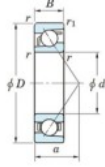

Kogellager enkele rij 7204-C-FY-JTEKT - 7204-C-FY-JTEKT

<https://www.123kogellager.be/kogellager-behuizing/kogellager/enkele-rij/7204-c-fy-jtekt>

Boundary dimensions

Single row angular bearing

Bearing No.	Boundary dimensions(mm)					Basic load ratings(kN)		Fatigue load limit(kN)		factor	Limiting speeds(min-1) Grease lub.
	d	D	B	r1(mm)	r2(mm)	Cr	Cor	Cu	10		
7204C FY	20	47	14	1	0.6	19.4	9	0.67	13.4		24000

PRODUCTKENMERKEN

Merk	JTEKT
N° Ean13	3616060640246
Binnendiameter	20 mm
Buitendiameter	47 mm
Dikte	14 mm
Grenstoerental	24000 rpm
Dynamische belasting	19.4 kN
Statische belasting	9 kN
Verpakking	1

contact@123kogellager.be