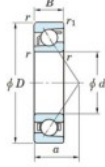

Kogellager enkele rij 7304-FY-JTEKT - 7304-FY-JTEKT

<https://www.123kogellager.be/kogellager-behuizing/kogellager/enkele-rij/7304-fy-jtekt>

Boundary dimensions

Single row angular bearing

Bearing No.	Boundary dimensions(mm)						Basic load ratings(kN)		Fatigue load limit(kN)		factor	Limiting speeds(min-1) Grease lub.
	d	D	B	r1max	r1min	a	Cr	C0r	Cr	C0r		
7304 FY	20	52	15	1.1	0.6		21.8	9.4	0.71	-		17000

PRODUCTKENMERKEN

Merk	JTEKT
N° Ean13	3616060640260
Binnendiameter	20 mm
Buitendiameter	52 mm
Dikte	15 mm
Grenstoerental	17000 rpm
Dynamische belasting	21.8 kN
Statische belasting	9.4 kN
Verpakking	1

contact@123kogellager.be