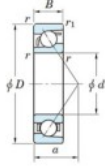

Kogellager enkele rij 7404-FY-JTEKT - 7404-FY-JTEKT

<https://www.123kogellager.be/kogellager-behuizing/kogellager/enkele-rij/7404-fy-jtekt>

Boundary dimensions

Single row angular bearing

Bearing No.	Boundary dimensions(mm)						Basic load ratings(kN)		Fatigue load limit(kN)		factor	Limiting speeds(min-1) Grease lub.
	d	D	B	r(mm)	r1(mm)	Cr	Cor	Cu	Co			
7404 FY	20	72	19	1.1	0.8	44.5	19.1	1.5	-	-	9600	

PRODUCTKENMERKEN

Merk	JTEKT
N° Ean13	3616060640291
Binnendiameter	20 mm
Binnendiameter	0.787" inch
Buitendiameter	72 mm
Buitendiameter	2.835" inch
Dikte	19 mm
Dikte	0.748" inch
Grenstoerental	9600 rpm
Dynamische belasting	44.5 kN
Statische belasting	19.1 kN
Verpakking	1