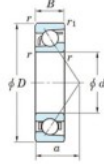

Kogellager enkele rij 7905-C-FY-JTEKT - 7905-C-FY-JTEKT

<https://www.123kogellager.be/kogellager-behuizing/kogellager/enkele-rij/7905-c-fy-jtekt>

Boundary dimensions

Single row angular bearing

Bearing No.	Boundary dimensions(mm)						Basic load ratings(kN)		Fatigue load	factor	Limiting
	d	D	B	d _{min}	r ₁ (max)	r (min)	C _r	C ₁₀	C ₉₀	f ₀	speeds(min-1) (Single Lab.)
7905C FY	25	42	9	0.3	0.15		10.2	5.45	0.3	15.5	25000

PRODUCTKENMERKEN

Merk	JTEKT
N° Ean13	3616060640314
Binnendiameter	25 mm
Buitendiameter	42 mm
Dikte	9 mm
Grenstoerental	25000 rpm
Dynamische belasting	10.2 kN
Statische belasting	5.45 kN
Verpakking	1

contact@123kogellager.be