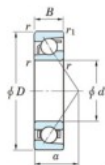

Kogellager enkele rij 7005-B-FY-JTEKT - 7005-B-FY-JTEKT

<https://www.123kogellager.be/kogellager-behuizing/kogellager/enkele-rij/7005-b-fy-jtekt>

Boundary dimensions

Single row angular bearing

Bearing No.	Boundary dimensions(mm)					Basic load ratings(kN)		Fatigue load limit(kN)		factor	Limiting speeds(min-1) Grease lub.
	d	D	B	r(max)	r1(max)	C ₀	C	C ₀	C		
7005B FY	25	47	12	0.6	0.3	12.8	6.7	0.39	-	-	12000

PRODUCTKENMERKEN

Merk	JTEKT
N° Ean13	3616060640321
Binnendiameter	25 mm
Buitendiameter	47 mm
Dikte	12 mm
Grenstoerental	12000 rpm
Dynamische belasting	12.8 kN
Statische belasting	6.7 kN
Verpakking	1

contact@123kogellager.be