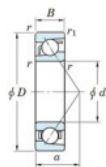

## Kogellager enkele rij 7205-C-FY-JTEKT - 7205-C-FY-JTEKT

<https://www.123kogellager.be/kogellager-behuizing/kogellager/enkele-rij/7205-c-fy-jtekt>

Boundary dimensions

Single row angular bearing

Bearing No.	Boundary dimensions(mm)					Basic load ratings(kN)		Fatigue load factor		Limiting speeds(min-1)
	d	D	B	r	r1	Cr	Ca	Sf	Grease lub.	
7205C FY	25	52	15	1	0.6	20.7	10.2	0.71	14	21000

## PRODUCTKENMERKEN

Merk	JTEKT
N° Ean13	3616060640376
Binnendiameter	25 mm
Buitendiameter	52 mm
Dikte	15 mm
Grenstoerental	21000 rpm
Dynamische belasting	20.7 kN
Statische belasting	10.2 kN
Verpakking	1