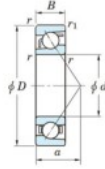

## Kogellager enkele rij 7305-C-FY-JTEKT - 7305-C-FY-JTEKT

<https://www.123kogellager.be/kogellager-behuizing/kogellager/enkele-rij/7305-c-fy-jtekt>

Boundary dimensions

Single row angular bearing

Bearing No.	Boundary dimensions(mm)						Basic load ratings(kN)		Fatigue load limit(kN)		factor	Limiting speeds(min-1) Grease lub.
	d	D	B	r1(mm)	r2(mm)	r3(mm)	Cy	C0y	Cu	C0u		
7305C FY	25	62	17	1.1	0.6		33	15.3	1.2	12.8		19000

## PRODUCTKENMERKEN

Merk	JTEKT
N° Ean13	3616060640406
Binnendiameter	25 mm
Buitendiameter	62 mm
Dikte	17 mm
Grenstoerental	19000 rpm
Dynamische belasting	33 kN
Statische belasting	15.3 kN
Verpakking	1

[contact@123kogellager.be](mailto:contact@123kogellager.be)