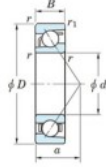

Kogellager enkele rij 7405-B-FY-JTEKT - 7405-B-FY-JTEKT

<https://www.123kogellager.be/kogellager-behuizing/kogellager/enkele-rij/7405-b-fy-jtekt>

Boundary dimensions

Single row angular bearing

Bearing No.	Boundary dimensions(mm)					Basic load ratings(kN)		Fatigue load limit(kN)		factor	Limiting speeds(min-1) Grease lub.
	d	D	B	r1(mm)	r2(mm)	C _r	C _{0r}	C _{0r}	C _{0r}		
7405B FY	25	80	21	1.5	1	46.1	21.5	1.55	-	-	7300

PRODUCTKENMERKEN

Merk	JTEKT
N° Ean13	3616060640413
Binnendiameter	25 mm
Buitendiameter	80 mm
Dikte	21 mm
Grenstoerental	7300 rpm
Dynamische belasting	46.1 kN
Statische belasting	21.5 kN
Verpakking	1

contact@123kogellager.be