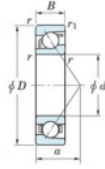

Kogellager enkele rij 7405-FY-JTEKT - 7405-FY-JTEKT

<https://www.123kogellager.be/kogellager-behuizing/kogellager/enkele-rij/7405-fy-jtekt>

Boundary dimensions

Single row angular bearing

Bearing No.	Boundary dimensions(mm)					Basic load ratings(kN)		Fatigue load limit(kN)		factor	Limiting speeds(min-1) Grease lub.
	d	D	B	r (mm)	r1 (mm)	Cr	C0r	C0a	0)		
7405 FY	25	80	21	1.5	1	49.7	23.2	1.8	-	-	8200

PRODUCTKENMERKEN

Merk	JTEKT
N° Ean13	3616060640437
Binnendiameter	25 mm
Buitendiameter	80 mm
Dikte	21 mm
Grenstoerental	8200 rpm
Dynamische belasting	49.7 kN
Statische belasting	23.2 kN
Verpakking	1

contact@123kogellager.be