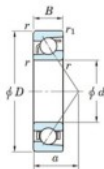

Kogellager enkele rij 7906-FY-JTEKT - 7906-FY-JTEKT

<https://www.123kogellager.be/kogellager-behuizing/kogellager/enkele-rij/7906-fy-jtekt>

Boundary dimensions

Single row angular bearing

Bearing No.	Boundary dimensions(mm)					Basic load ratings(kN)		Fatigue load		Limiting	
	d	D	B	r	r1	Cr	C0r	Ca	f0	speeds(min-1)	Grease lub.
7906C FY	30	47	9	0.3	0.15	10.4	6.25	0.32	15.9	22000	

PRODUCTKENMERKEN

Merk	JTEKT
N° Ean13	3616060640444
Binnendiameter	30 mm
Binnendiameter	1.181" inch
Buitendiameter	47 mm
Buitendiameter	1.85" inch
Dikte	9 mm
Dikte	0.354" inch
Grenstoerental	22000 rpm
Dynamische belasting	10.4 kN
Statische belasting	6.25 kN
Verpakking	1