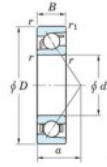

Kogellager enkele rij 7206-B-FY-JTEKT - 7206-B-FY-JTEKT

<https://www.123kogellager.be/kogellager-behuizing/kogellager/enkele-rij/7206-b-fy-jtekt>

Boundary dimensions

Single row angular bearing

Bearing No.	Boundary dimensions(mm)					Basic load ratings (kN)		Fatigue load limit (kN)		factor @	Limiting speeds (min-1) Grease lub.
	d	D	B	r (max)	r1 (max)	C _r	C _{0r}	C _r	C _{0r}		
7206B FY	30	62	16	1	0.6	24.3	12.5	0.77	-	-	9600

PRODUCTKENMERKEN

Merk	JTEKT
N° Ean13	3616060640482
Binnendiameter	30 mm
Buitendiameter	62 mm
Dikte	16 mm
Grenstoerental	9600 rpm
Dynamische belasting	24.3 kN
Statische belasting	12.5 kN
Verpakking	1

contact@123kogellager.be