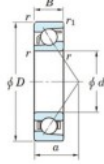

Kogellager enkele rij 7206-FY-JTEKT - 7206-FY-JTEKT

<https://www.123kogellager.be/kogellager-behuizing/kogellager/enkele-rij/7206-fy-jtekt>

Boundary dimensions

Single row angular bearing

Bearing No.	Boundary dimensions(mm)					Basic load ratings(kN)		Fatigue load limit(kN)		factor	Limiting speeds(min-1) Grease/Oil
	d	D	B	r(max)	r1(max)	C _r	C ₁₀	C ₉₀	n ₃		
7206 FY	30	62	16	1	0.6	26.7	13.7	0.89	-	-	13000

PRODUCTKENMERKEN

Merk	JTEKT
N° Ean13	3616060640499
Binnendiameter	30 mm
Buitendiameter	62 mm
Dikte	16 mm
Grenstoerental	13000 rpm
Dynamische belasting	26.7 kN
Statische belasting	13.7 kN
Verpakking	1

contact@123kogellager.be