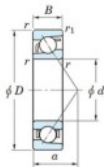

## Kogellager enkele rij 7306-B-FY-JTEKT - 7306-B-FY-JTEKT

<https://www.123kogellager.be/kogellager-behuizing/kogellager/enkele-rij/7306-b-fy-jtekt>

Boundary dimensions

Single row angular bearing

Bearing No.	Boundary dimensions(mm)					Basic load ratings(kN)		Fatigue load limit(kN)		factor	Limiting speeds(min-1) Grease lub.
	d	D	B	r1(mm)	r2(mm)	Cr	Cor	Cu	50		
7306B FY	30	72	19	1.1	0.8	34.5	17.4	1.15	-	-	8700

## PRODUCTKENMERKEN

Merk	JTEKT
N° Ean13	3616060640512
Binnendiameter	30 mm
Buitendiameter	72 mm
Dikte	19 mm
Grenstoerental	8700 rpm
Dynamische belasting	34.5 kN
Statische belasting	17.4 kN
Verpakking	1