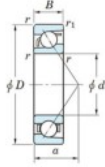

Kogellager enkele rij 7306-FY-JTEKT - 7306-FY-JTEKT

<https://www.123kogellager.be/kogellager-behuizing/kogellager/enkele-rij/7306-fy-jtekt>

Boundary dimensions

Single row angular bearing

Bearing No.	Boundary dimensions(mm)						Basic load ratings(kN)		Fatigue load factor		Limiting speeds(min-1)
	d	D	B	r(mm)	r1(mm)	Cr	Cor	Cu	f0	Grease Lub	
7306 FY	30	72	19	1.1	0.6	37.6	18.9	1.3	-	12000	

PRODUCTKENMERKEN

Merk	JTEKT
N° Ean13	3616060640529
Binnendiameter	30 mm
Buitendiameter	72 mm
Dikte	19 mm
Grenstoerental	12000 rpm
Dynamische belasting	37.6 kN
Statische belasting	18.9 kN
Verpakking	1

contact@123kogellager.be