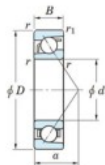

Kogellager enkele rij 7007-B-FY-JTEKT - 7007-B-FY-JTEKT

<https://www.123kogellager.be/kogellager-behuizing/kogellager/enkele-rij/7007-b-fy-jtekt>

Boundary dimensions

Single row angular bearing

Bearing No.	Boundary dimensions(mm)					Basic load ratings(kN)		Fatigue load limit(kN)		factor	Limiting speeds(min-1) Grease lub.
	d	D	B	r(max)	r1(max)	Cr	C0r	Cu	C0u		
7007B FY	35	62	14	1	0.6	19.7	11.4	0.64	-	-	5000

PRODUCTKENMERKEN

Merk	JTEKT
N° Ean13	3616060640581
Binnendiameter	35 mm
Binnendiameter	1.378" inch
Buitendiameter	62 mm
Buitendiameter	2.441" inch
Dikte	14 mm
Dikte	0.551" inch
Grenstoerental	9200 rpm
Dynamische belasting	19.7 kN
Statische belasting	11.4 kN
Verpakking	1