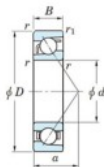

Kogellager enkele rij 7007-C-FY-JTEKT - 7007-C-FY-JTEKT

<https://www.123kogellager.be/kogellager-behuizing/kogellager/enkele-rij/7007-c-fy-jtekt>

Boundary dimensions

Single row angular bearing

Bearing No.	Boundary dimensions(mm)					Basic load ratings(kN)		Fatigue load limit(kN)		factor	Limiting speeds(min-1) Grease lub.
	d	D	B	r1(mm)	r(mm)	Cr	Cor	Ca	Cu		
7007C FY	35	62	14	1	0.6	23.9	13.7	0.84	15	17000	

PRODUCTKENMERKEN

Merk	JTEKT
N° Ean13	3616060640604
Binnendiameter	35 mm
Binnendiameter	1.378" inch
Buitendiameter	62 mm
Buitendiameter	2.441" inch
Dikte	14 mm
Dikte	0.551" inch
Grenstoerental	17000 rpm
Dynamische belasting	23.9 kN
Statische belasting	13.7 kN
Verpakking	1