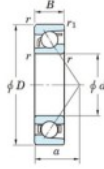

Kogellager enkele rij 7309-C-FY-JTEKT - 7309-C-FY-JTEKT

<https://www.123kogellager.be/kogellager-behuizing/kogellager/enkele-rij/7309-c-fy-jtekt>

Boundary dimensions

Single row angular bearing

Bearing No.	Boundary dimensions(mm)					Basic load ratings(kN)		Fatigue load limit(kN)		factor	Limiting speeds(min-1) Grease LUB.
	d	D	B	r1(mm)	r2(mm)	Cr	Cor	Cu	fo		
7309C FY	45	100	25	1.5	1	74	39.7	2.95	13.5		11000

PRODUCTKENMERKEN

Merk	JTEKT
N° Ean13	3616060640949
Binnendiameter	45 mm
Buitendiameter	100 mm
Dikte	25 mm
Grenstoerental	11000 rpm
Dynamische belasting	74 kN
Statische belasting	39.7 kN
Verpakking	1

contact@123kogellager.be