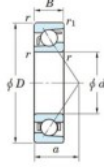

## Kogellager enkele rij 7010-B-FY-JTEKT - 7010-B-FY-JTEKT

<https://www.123kogellager.be/kogellager-behuizing/kogellager/enkele-rij/7010-b-fy-jtekt>

Boundary dimensions

Single row angular bearing

Bearing No.	Boundary dimensions(mm)				Basic load ratings(kN)		Fatigue load limit(kN)		factor	Limiting speeds(min-1)
	d	D	B	r(max)	C <sub>r</sub>	C <sub>10</sub>	C <sub>90</sub>	60		
7010B FY	50	80	16	1	0.6	26.5	18.1	0.98	-	6900

## PRODUCTKENMERKEN

Merk	JTEKT
N° Ean13	3616060641007
Binnendiameter	50 mm
Buitendiameter	80 mm
Dikte	16 mm
Grenstoerental	6900 rpm
Verpakking	1

[contact@123kogellager.be](mailto:contact@123kogellager.be)