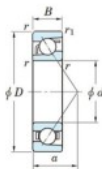

## Kogellager enkele rij 7010-FY-JTEKT - 7010-FY-JTEKT

<https://www.123kogellager.be/kogellager-behuizing/kogellager/enkele-rij/7010-fy-jtekt>

Boundary dimensions

Single row angular bearing

Bearing No.	Boundary dimensions(mm)					Basic load ratings(kN)		Fatigue load limit(kN)		factor	Limiting speed(min-1) Grease lub.
	d	D	B	r(max)	r1(max)	Cr	Cor	Cu	Cu		
7010 FY	50	80	16	1	0.6	29.5	20.1	1.1	-	-	9200

## PRODUCTKENMERKEN

Merk	JTEKT
N° Ean13	3616060641014
Binnendiameter	50 mm
Binnendiameter	1.969" inch
Buitendiameter	80 mm
Buitendiameter	3.15" inch
Dikte	16 mm
Dikte	0.63" inch
Grenstoerental	9200 rpm
Dynamische belasting	29.5 kN
Statische belasting	20.1 kN
Verpakking	1