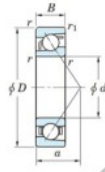

## Kogellager enkele rij 7010-C-FY-JTEKT - 7010-C-FY-JTEKT

<https://www.123kogellager.be/kogellager-behuizing/kogellager/enkele-rij/7010-c-fy-jtekt>

Boundary dimensions

Single row angular bearing

Bearing No.	Boundary dimensions(mm)						Basic load ratings(kN)		Fatigue load limit(kN)		Limiting factor	
	d	D	B	r(mm)	r1(mm)	Cr	C0r	Cu	C0u	f0	speeds(min-1) Grease lub.	
7010C FY	50	80	16	1	0.6	32.5	21.9	1.25	15.7		13000	

## PRODUCTKENMERKEN

Merk	JTEKT
N° Ean13	3616060641021
Binnendiameter	50 mm
Buitendiameter	80 mm
Dikte	16 mm
Grenstoerental	13000 rpm
Dynamische belasting	32.5 kN
Statische belasting	21.9 kN
Verpakking	1