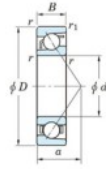

Kogellager enkele rij 7210-B-FY-JTEKT - 7210-B-FY-JTEKT

<https://www.123kogellager.be/kogellager-behuizing/kogellager/enkele-rij/7210-b-fy-jtekt>

Boundary dimensions

Single row angular bearing

Bearing No.	Boundary dimensions(mm)					Basic load ratings(kN)		Fatigue load limit(kN)		factor	Limiting speeds(min-1) (Grease lub.)
	d	D	B	r (mm)	r1 (mm)	Cr	Cor	Cur	Co		
7210B FY	50	90	20	1.1	0.6	44.6	26.7	1.55	-	6400	

PRODUCTKENMERKEN

Merk	JTEKT
N° Ean13	3616060641038
Binnendiameter	50 mm
Buitendiameter	90 mm
Dikte	20 mm
Grenstoerental	6400 rpm
Dynamische belasting	44.6 kN
Statische belasting	26.7 kN
Verpakking	1

contact@123kogellager.be