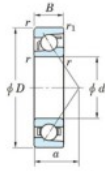

Kogellager enkele rij 7310-C-FY-JTEKT - 7310-C-FY-JTEKT

<https://www.123kogellager.be/kogellager-behuizing/kogellager/enkele-rij/7310-c-fy-jtekt>

Boundary dimensions

Single row angular bearing

Bearing No.	Boundary dimensions(mm)						Basic load ratings(kN)		Fatigue load limit(kN)		factor	Limiting speeds(min-1) Grease lub.
	d	D	B	r1(mm)	r2(mm)	r3(mm)	Cr	Cor	Cu	Co		
7310C FY	50	110	27	2	1	93.9	51.6	3.85	13.4	10000		

PRODUCTKENMERKEN

Merk	JTEKT
N° Ean13	3616060641083
Binnendiameter	50 mm
Buitendiameter	110 mm
Dikte	27 mm
Grenstoerental	10000 rpm
Dynamische belasting	93.9 kN
Statische belasting	51.6 kN
Verpakking	1

contact@123kogellager.be