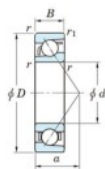

Kogellager enkele rij 7410-B-FY-JTEKT - 7410-B-FY-JTEKT

<https://www.123kogellager.be/kogellager-behuizing/kogellager/enkele-rij/7410-b-fy-jtekt>

Boundary dimensions

Single row angular bearing

Bearing No.	Boundary dimensions(mm)						Basic load ratings(kN)		Fatigue load	factor	Limiting
	d	D	B	r(mm)	r1(mm)	Cr	Cor	lim(kN) Cu	is	speeds(min-1) Greases lub.	
7410B FY	50	130	31	2.1	1.1	113	60.4	4.2	-	4400	

PRODUCTKENMERKEN

Merk	JTEKT
N° Ean13	3616060641090
Binnendiameter	50 mm
Buitendiameter	130 mm
Dikte	31 mm
Grenstoerental	4400 rpm
Dynamische belasting	113 kN
Statische belasting	60.4 kN
Verpakking	1

contact@123kogellager.be