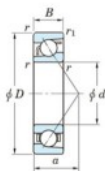

Kogellager enkele rij 7911-C-FY-JTEKT - 7911-C-FY-JTEKT

<https://www.123kogellager.be/kogellager-behuizing/kogellager/enkele-rij/7911-c-fy-jtekt>

Boundary dimensions

Single row angular bearing

Bearing No.	Boundary dimensions(mm)					Basic load ratings(kN)		Fatigue load limit(kN)		factor f0	Limiting speeds(min-1) Grease lub.
	d	D	B	r(mm)	r1(mm)	Cr	C0r	Cu	fu		
7911C FY	55	80	13	1	0.6	24.6	18.5	0.98	16.3		13000

PRODUCTKENMERKEN

Merk	JTEKT
N° Ean13	3616060641144
Binnendiameter	55 mm
Buitendiameter	80 mm
Dikte	13 mm
Grenstoerental	13000 rpm
Statische belasting	24.6 kN
Verpakking	1

contact@123kogellager.be

CRT4 de Lesquin 60 Rue Du Haut De Sainghin 59273 Fretin FRANCE