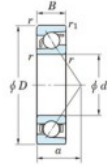

## Kogellager enkele rij 7011-B-FY-JTEKT - 7011-B-FY-JTEKT

<https://www.123kogellager.be/kogellager-behuizing/kogellager/enkele-rij/7011-b-fy-jtekt>

Boundary dimensions

Single row angular bearing

Bearing No.	Boundary dimensions(mm)					Basic load ratings(kN)		Fatigue load limit(kN)		factor	Limiting speeds(min-1) Grease lub.
	d	D	B	r(mm)	r1(mm)	Cr	CDr	C0	FD		
7011B FY	55	90	18	1.1	0.6	34.9	23.7	1.3	-		6200

## PRODUCTKENMERKEN

Merk	JTEKT
N° Ean13	3616060641168
Binnendiameter	55 mm
Buitendiameter	90 mm
Dikte	18 mm
Grenstoerental	6200 rpm
Dynamische belasting	34.9 kN
Statische belasting	23.7 kN
Verpakking	1